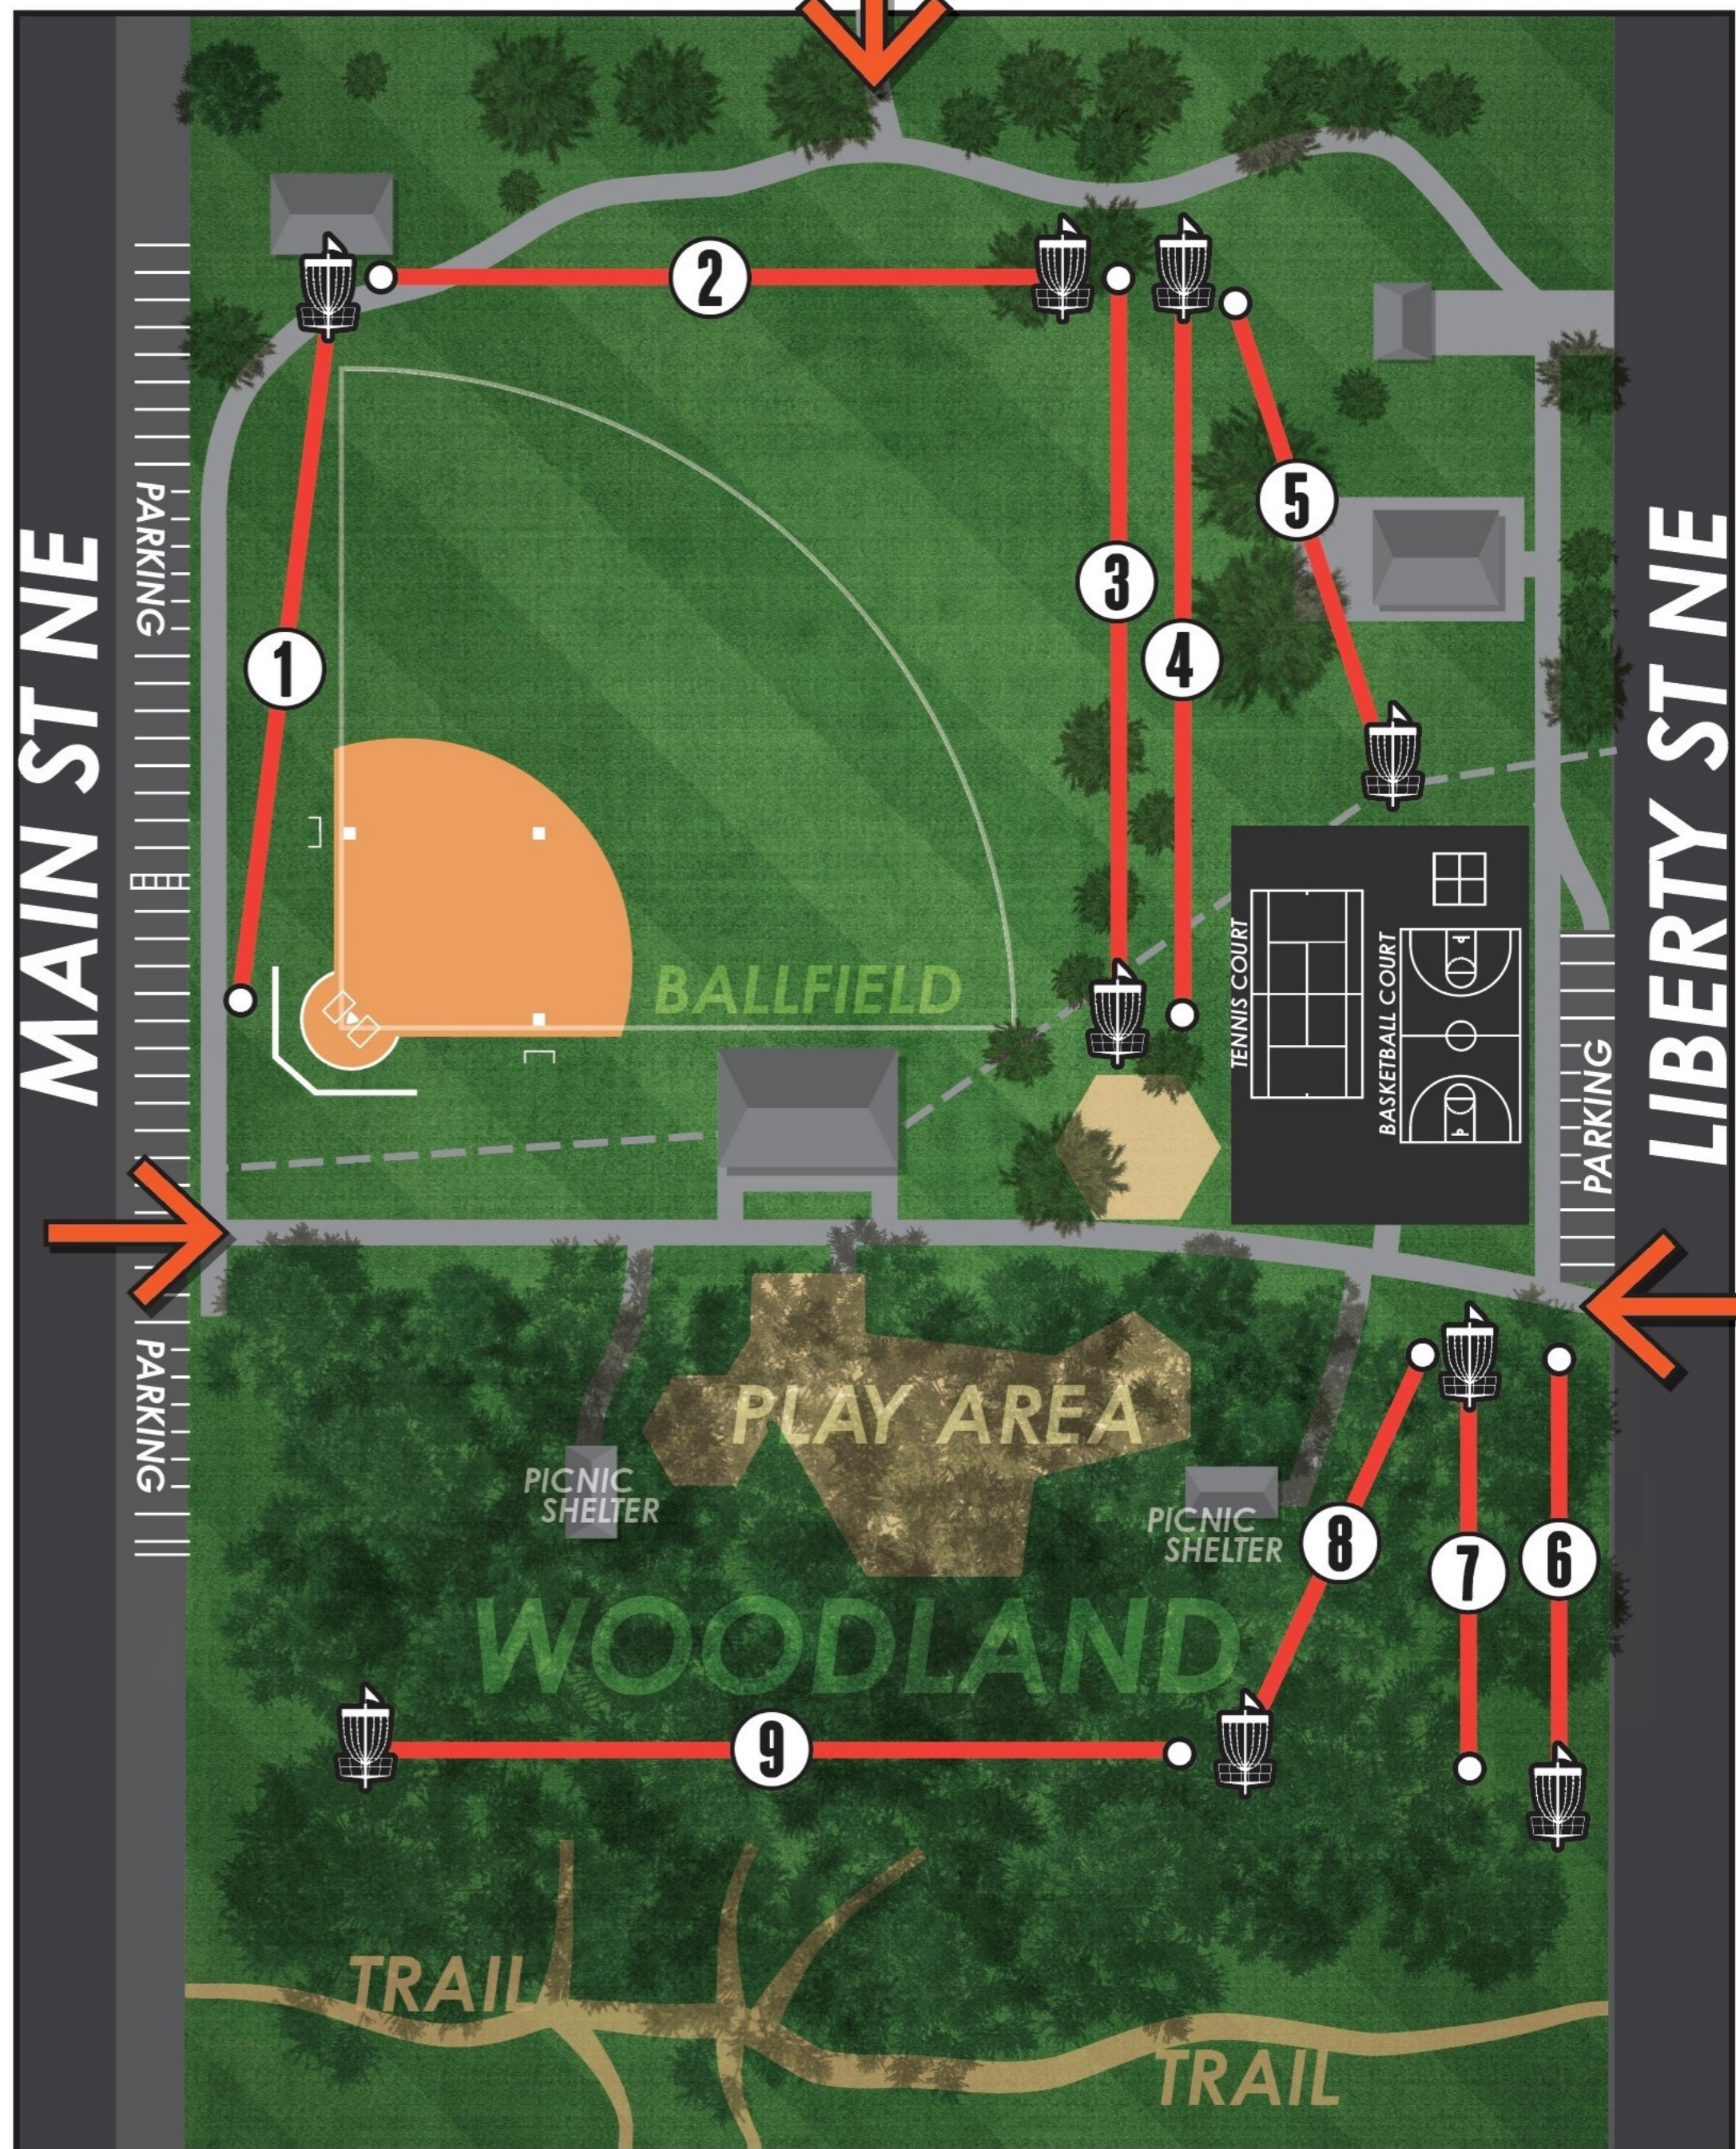

# DISCIGOLF

- HOLE 1 - 200 FEET
- HOLE 2 - 203 FEET
- HOLE 3 - 232 FEET
- HOLE 4 - 232 FEET
- HOLE 5 - 178 FEET
- HOLE 6 - 200 FEET
- HOLE 7 - 195 FEET
- HOLE 8 - 184 FEET
- HOLE 9 - 238 FEET

SCAN ME

MAIN ST NE

LIBERTY ST NE